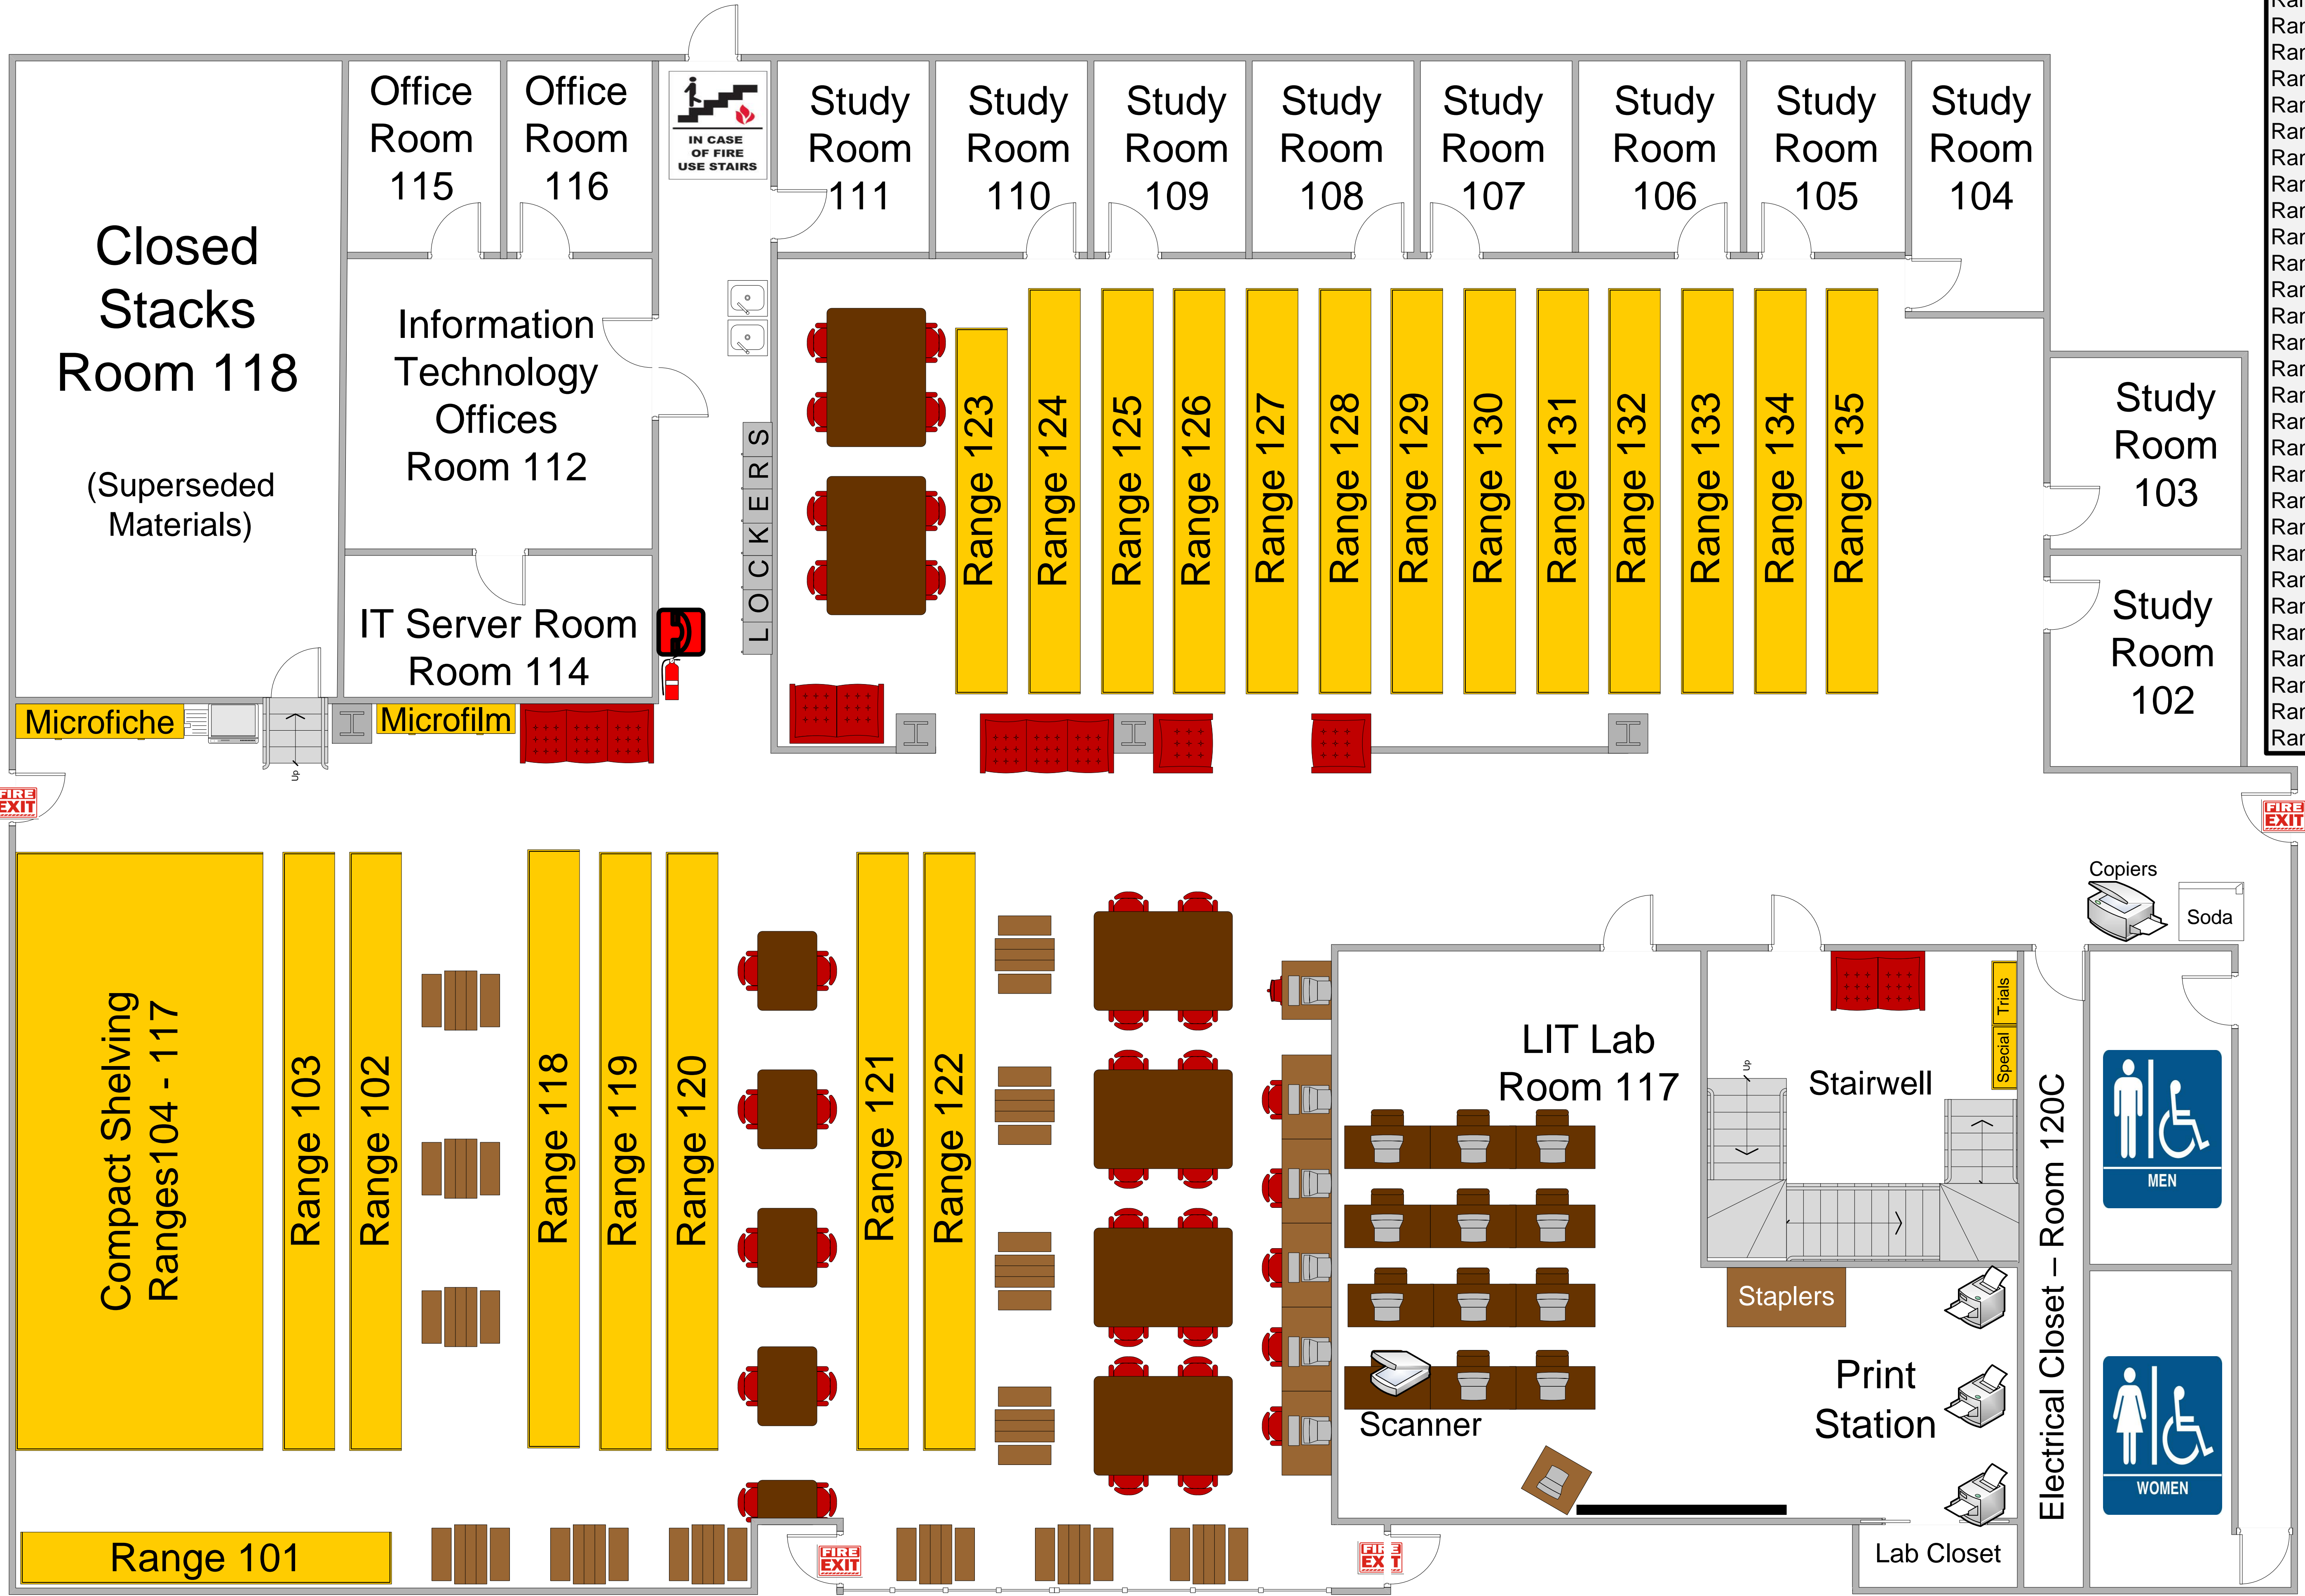

1ST FLOOR – CHASE COLLEGE OF LAW LIBRARY

Call Numbers by Range

Range 101	AC5 J6 – HD2758.5 A37 2003
Range 102	HD2763 A2 P8 – JK468 S4 F57 2004
Range 103	JK468 S4 F57 2004 – JX1977 A330
Range 104	JX1977 A330 – K1 N8
Range 105	K1 N8 – K3 I96
Range 106	K3 L35 – K5 M65
Range 107	K5 N7 – K8 O45
Range 108	K8 O8 – K10 O972
Range 109	K10 O9727 – K13 A79
Range 110	K13 E4 – K14 O75
Range 111	K14 O77 – K22 U5
Range 112	K22 U5 – K24 E93
Range 113	K24 H5 – K25 N69
Range 114	K25 N69 – K27 Y693
Range 115	K29 A335 – KD135 H3 H256
Range 116	KD135 H3 H356 – KD 277.7 K55 1912
Range 117	KD661 A44 1995 – KD5550 W54
Range 118	KF210 A5 – KF318 L3 1989
Range 119	KF318 L3 – KF480 E496
Range 120	KF480 E5 – KF957 O35 1947
Range 121	KF957 V47 – KF1375 R6 1960
Range 122	KF1375 S76 1980 – KF1611 A2
Range 123	KF1611 A4 A4 – KF2085 A2 P8
Range 124	KF2085 A2 P8 – KF3114 A95
Range 125	KF3114 A95 – KF3463 Z95 M347
Range 126	KF3464 A553 – KF4118 A39 2009
Range 127	KF4118 R4 – KF4819.3 I45 1974
Range 128	KF4819.3 I45 1975 – KF6222.122 A15
Range 129	KF6222.122 A15 – KF6289 A215 43 RD
Range 130	KF6289 A215 44 TH – KF6499 M4 E4
Range 131	KF6499 M4 M49 – KF8745 W3 W4
Range 132	KF8745 W3 W45 – KF8915 P76
Range 133	KF8915 R4 1912 – KF9325 D43 2006
Range 134	KF9325 F67 – KQP L27 W54
Range 135	KQP L27 W54 – ZA5110 G37 2006

First Floor
Lobby
And Elevators